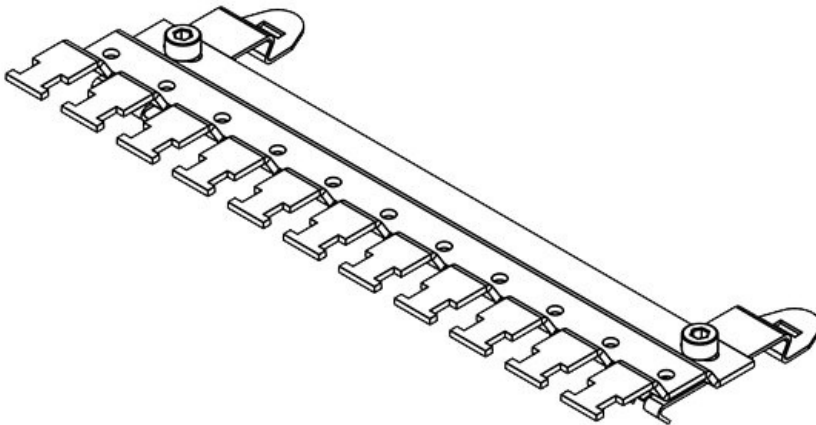

Artikelnummer **38145** Höhe **15,4 mm**
EAN **4251269305931**
Verpackungseinheit **1**
Für Anzahl Schirmklammern **11**
Für max. Anzahl Leitungen **11**
Länge **166 mm**
Breite **70,7 mm**

SF|RLFZ (x12)