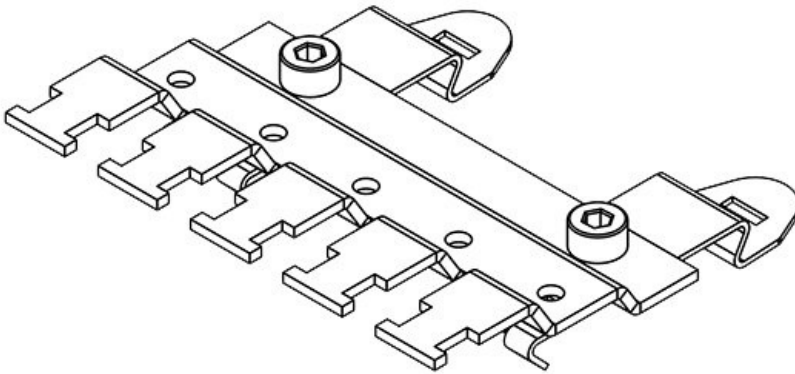

Die SKL Schirmklammern sind parallel angeordnet und daher, durch die optimale Anordnung der Klammern, äußerst platzsparend.

Die Montage erfolgt durch werkzeugfreies Aufrasten auf der 35 mm Hutschiene.

Konfigurieren Sie jetzt Ihren individuellen Reihenfuß mit dem [icotek EMV Konfigurator!](#)

Vorteile

- Optimale Kontaktierung des Kabelschirms
- Schirmkontaktierung und Zugentlastung voneinander getrennt
- Einfachste Montage/ Demontage
- Ständiger und konstanter Druck auf dem Kabelschirm - Nachstellen des Federdrucks entfällt
- Vibrationssicher, wartungsfrei
- Platzersparnis durch optimierte Anordnung
- Anpassung des Reihenfußes an Kundenanforderung möglich

Produktvarianten & Größen

SF|RLFZ (x3)

| | | | |
|---------------------------|----------------------|------|----------------|
| Artikelnummer | 38105 | Höhe | 15,4 mm |
| EAN | 4251269305856 | | |
| Verpackungseinheit | 1 | | |
| Für Anzahl Schirmklammern | 3 | | |
| Für max. Anzahl Leitungen | 3 | | |
| Länge | 41,2 mm | | |
| Breite | 70,7 mm | | |

SF|RLFZ (x4)

Artikelnummer **38110** Höhe **15,4 mm**
EAN **4251269305863**
Verpackungseinheit **1**
Für Anzahl **4**
Schirmklammer
Für max. **4**
Anzahl
Leitungen
Länge **56,8 mm**
Breite **70,7 mm**

SF|RLFZ (x5)