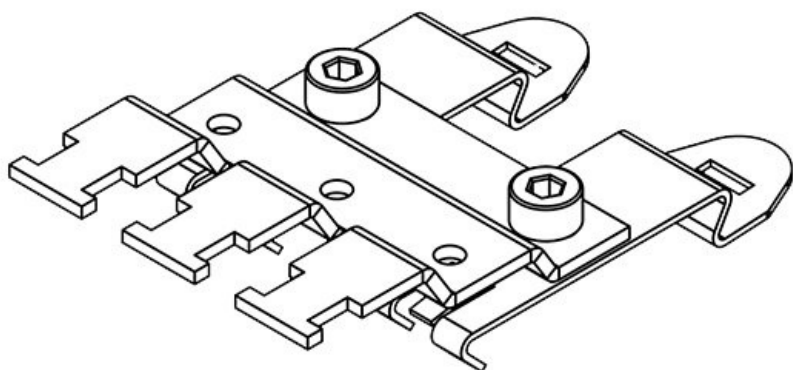

Produktvarianten & Größen

SF|RLFZ (x3)

Artikelnummer	38105	Höhe	15,4 mm
EAN	4251269305856		
Verpackungseinheit	1		
Für Anzahl Schirmklammern	3		
Für max. Anzahl Leitungen	3		
Länge	41,2 mm		
Breite	70,7 mm