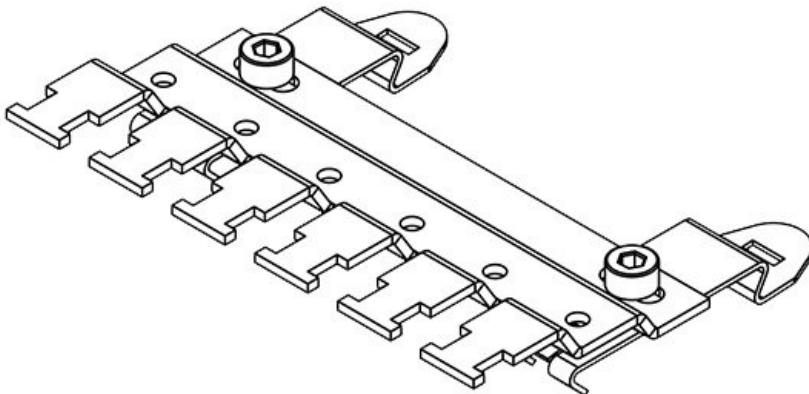

Die SKL Schirmklammern sind parallel angeordnet und daher, durch die optimale Anordnung der Klammern, äußerst platzsparend.

Die Montage erfolgt durch werkzeugfreies Aufrasten auf der 35 mm Hutschiene.

Konfigurieren Sie jetzt Ihren individuellen Reihenfuß mit dem [icotek EMV Konfigurator!](#)

Produktvarianten & Größen

SF|RLFZ (x3)

| | | | |
|---------------------------|----------------------|------|----------------|
| Artikelnummer | 38105 | Höhe | 15,4 mm |
| EAN | 4251269305856 | | |
| Verpackungseinheit | 1 | | |
| Für Anzahl Schirmklammern | 3 | | |
| Für max. Anzahl Leitungen | 3 | | |
| Länge | 41,2 mm | | |
| Breite | 70,7 mm | | |

SF|RLFZ (x4)

Artikelnummer **38110** Höhe **15,4 mm**
EAN **4251269305863**
Verpackungseinheit **1**
Für Anzahl **4**
Schirmklammer
Für max. **4**
Anzahl
Leitungen
Länge **56,8 mm**
Breite **70,7 mm**

SF|RLFZ (x5)

Artikelnummer **38115** Höhe **15,4 mm**
EAN **4251269305870**
Verpackungseinheit **1**
Für Anzahl **5**
Schirmklammer
Für max. **5**
Anzahl
Leitungen
Länge **72,4 mm**
Breite **70,7 mm**

SF|RLFZ (x6)

Artikelnummer **38120** Höhe **15,4 mm**
EAN **4251269305887**
Verpackungseinheit **1**
Für Anzahl **6**
Schirmklammer
Für max. **6**
Anzahl
Leitungen
Länge **88 mm**
Breite **70,7 mm**