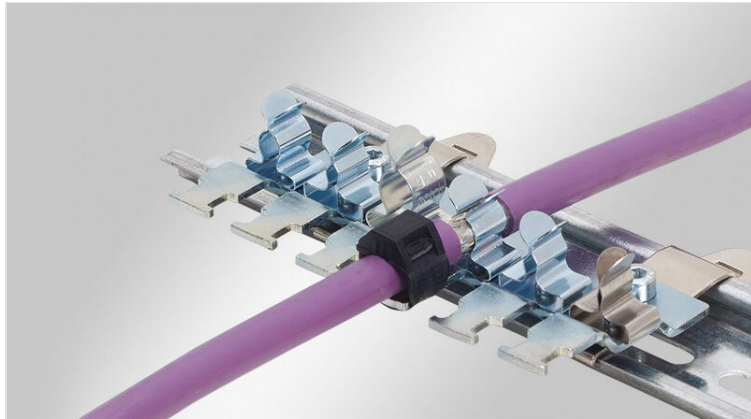

EMV Reihenfuß für 35 mm Hutschiene, rastbar

mit integrierter Zugentlastung

EMV Reihenfüße werden überall dort eingesetzt, wo der Schirm einzelner Leitungen mit dem Massepotential verbunden werden muss. Die EMV Reihenfüße ermöglichen eine sichere und einfache Abschirmung von Leitungen. Es stehen verschiedene Trägerlängen zur Verfügung, die je nach Anwendungsfall flexibel mit bis zu 12 SKL Schirmklammern bestückt werden können.

Die Leitung selbst wird gemäß DIN EN 62444 mittels Kabelbinder über den Kabelaußenmantel zugentlastet.

Folgende EMV-Schirmklammern stehen je nach Leitungsquerschnitt zur Verfügung:

SKL 1.5-3 | SKL 3-6 | SKL 6-8 | SKL 8-11

Die SKL Schirmklammern sind parallel angeordnet und daher, durch die optimale Anordnung der Klammern, äußerst platzsparend.

Die Montage erfolgt durch werkzeugfreies Aufrasten auf der 35 mm Hutschiene.

Konfigurieren Sie jetzt Ihren individuellen Reihenfuß mit dem [icotek EMV Konfigurator!](#)

Technische Daten

| | |
|----------------------|---|
| Material | Schirmklammer: Federstahl, verzinkt Schnappfuß: Federstahl Montagefuß: Stahl, galvanisch verzinkt |
| Eigenschaften | vibrationssicher |
| Montageart | Schrauben |