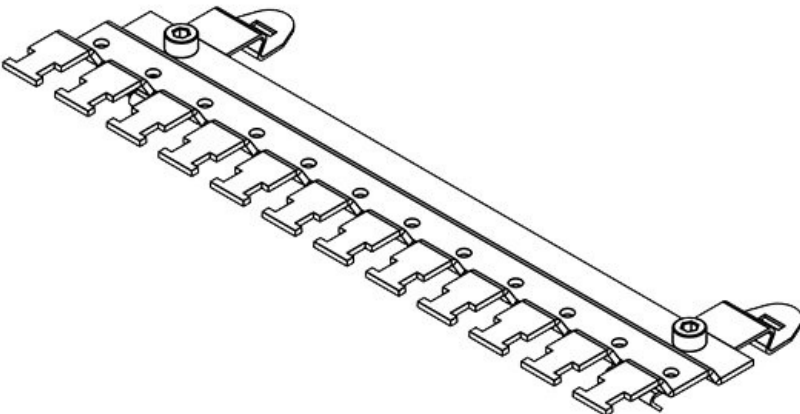

Artikelnummer **38150** Höhe **15,4 mm**
EAN **4251269305948**
Verpackungseinheit **1**
Für Anzahl Schirmklammern **12**
Für max. Anzahl Leitungen **12**
Länge **181,6 mm**
Breite **70,7 mm**