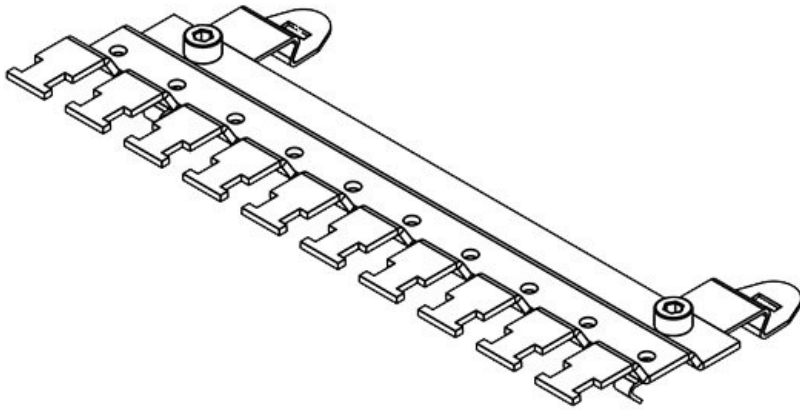

SF|RLFZ (x10)

Artikelnummer **38140** Höhe **15,4 mm**
EAN **4251269305924**
Verpackungseinheit **1**
Für Anzahl Schirmklammern **10**
Für max. Anzahl Leitungen **10**
Länge **150,4 mm**
Breite **70,7 mm**

SF|RLFZ (x11)